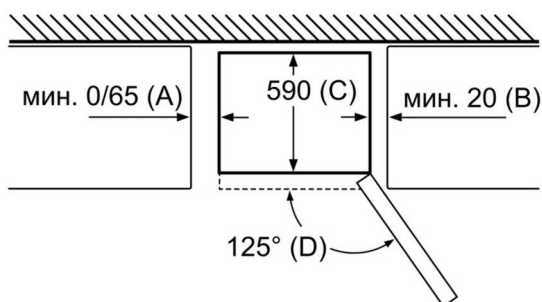

Ако уредът се поставя директно към стената, всички чекмеджета могат да се изтеглят напълно.
* С и без външна дръжка.

Име на уред	A	B	C	D
KGN33, 36, 39, 46, 49	0/65	20	590	125
KGF39, 49	0/65	20	590	125

Размер А:

При модели с вертикално интегрирани дръжки за обикновено отваряне е нужно минимално разстояние от 65 мм.

Измерване в мм

Име на уред	a	b	c	d	e	f	g	h
KGN36 (Вътрешна дръжка)	1860	600	660	590	600	1210	660	12
KGN36 (Външна дръжка)	1860	600	660	590	640	1210	700	12

Описание
a Височина
b Ширина
c Дълбочина при затворена врата без дръжка
d Дълбочина на шкафа
e Ширина при 90° отворена врата
f Дълбочина при отворена врата
g Дълбочина при затворена врата с дръжка
h Въздушен отвор за монтаж в ниша или шкаф за монтаж

Измерване в мм