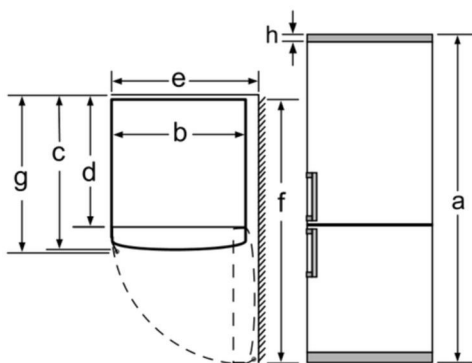

Ако уредът се поставя директно към стената, всички чекмеджета могат да се изтеглят напълно.
* С и без външна дръжка.

Име на уред	A	B	C	D
KGN33, 36, 39, 46, 49	0/65	20	590	125
KGF39, 49	0/65	20	590	125

Размер А:

При модели с вертикално интегрирани дръжки за обикновено отваряне е нужно минимално разстояние от 65 мм.

Измерване в мм

Име на уред	a	b	c	d	e	f	g	h
KGN36 (Вътрешна дръжка)	1860	600	660	590	600	1210	660	12
KGN36 (Външна дръжка)	1860	600	660	590	640	1210	700	12

Описание
a Височина
b Ширина
c Дълбочина при затворена врата без дръжка
d Дълбочина на шкафа
e Ширина при 90° отворена врата
f Дълбочина при отворена врата
g Дълбочина при затворена врата с дръжка
h Въздушен отвор за монтаж в ниша или шкаф за монтаж

Измерване в мм